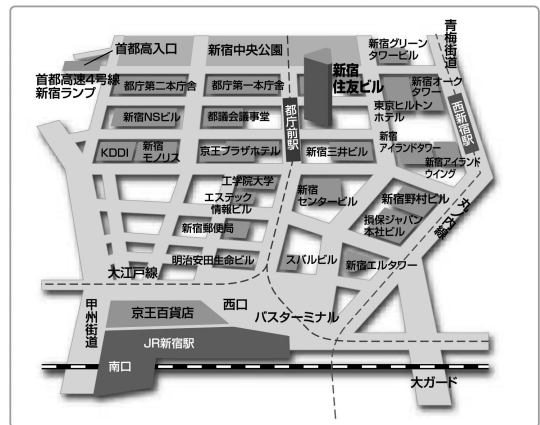

Dr. 高柳和江の **笑 医 塾** 開講！  
わらいじゆく

一日5回笑って、一日5回感動しよう！

Dr. 高柳和江「笑医塾」の講演と対談

医療環境新時代への緊急提案！

高齢患者の回復への希望をいざなう条件は、  
医療施設と笑医にあり

出演者：高柳和江先生  
(笑医塾塾長・東京医療保健大学教授・医学博士)

山下哲郎先生  
(工学院大学建築系学科教授)

日 時：2009年6月27日(土) 12:30～

場 所：住友スカイルームA ROOM1  
東京都新宿区西新宿2-6-1  
新宿住友ビル 47階  
TEL:03-3346-1396

◎交通

大江戸線—「都庁前駅」A6出口直結  
丸ノ内線—「西新宿駅」2番出口徒歩4分  
「新宿駅」A18出口徒歩7分  
JR線・小田急線・京王線—「新宿駅」西口徒歩8分  
新宿線・大江戸線—「新宿駅」7番出口徒歩9分  
首都高速4号線「新宿ランプ」より3分